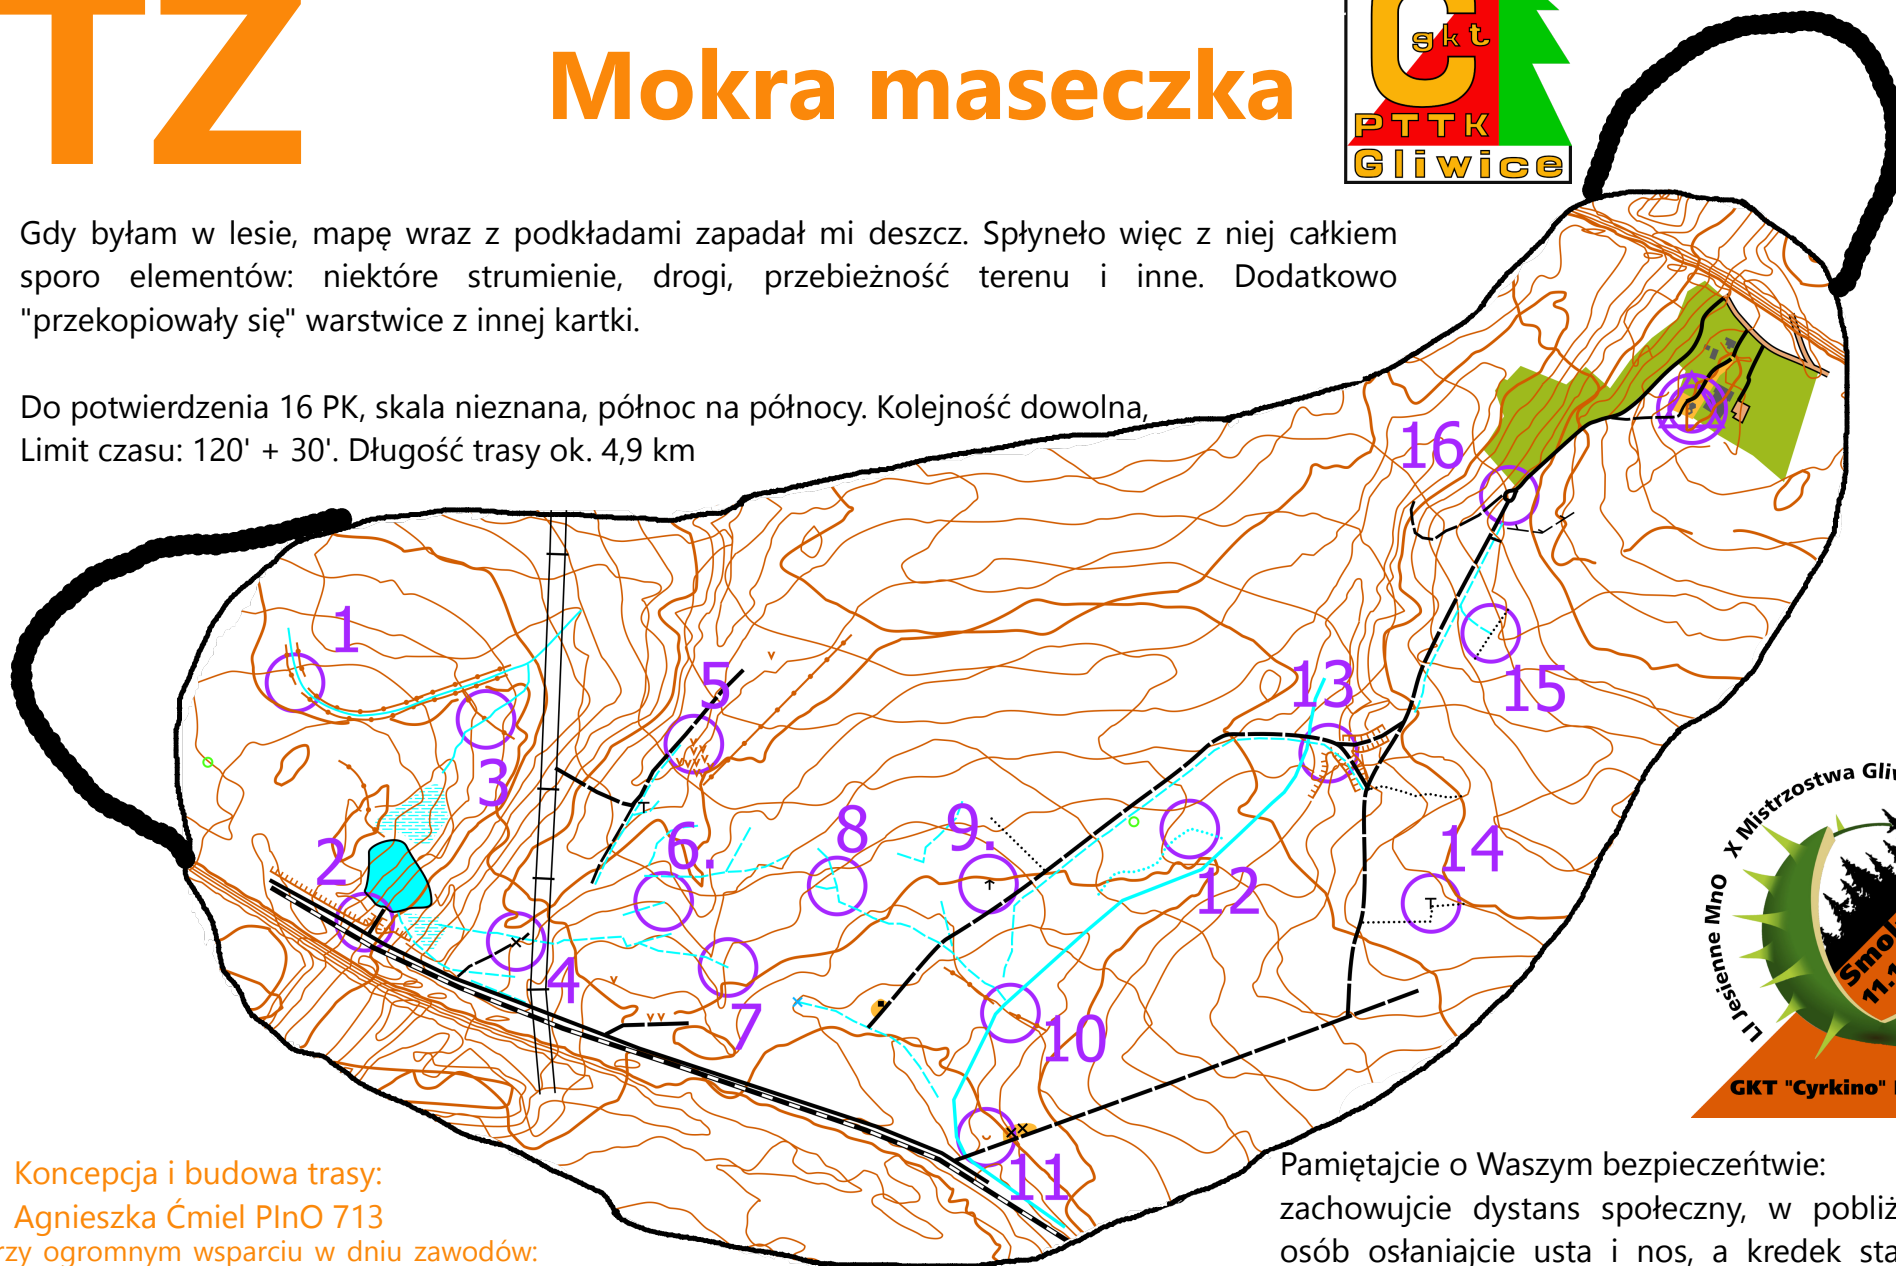

# TZ

## Mokra maseczka

Gdy byłam w lesie, mapę wraz z podkładami zapadał mi deszcz. Spłynęło więc z niej całkiem sporo elementów: niektóre strumienie, drogi, przebieżność terenu i inne. Dodatkowo "przekopowały się" warstwy z innej kartki.

Do potwierdzenia 16 PK, skala nieznana, północ na północy. Kolejność dowolna,  
Limit czasu: 120' + 30'. Długość trasy ok. 4,9 km

Koncepcja i budowa trasy:  
Agnieszka Ćmiel PInO 713  
przy ogromnym wsparciu w dniu zawodów:  
W.Czerkawskiego, A. Grucy, A.Wysockiego,